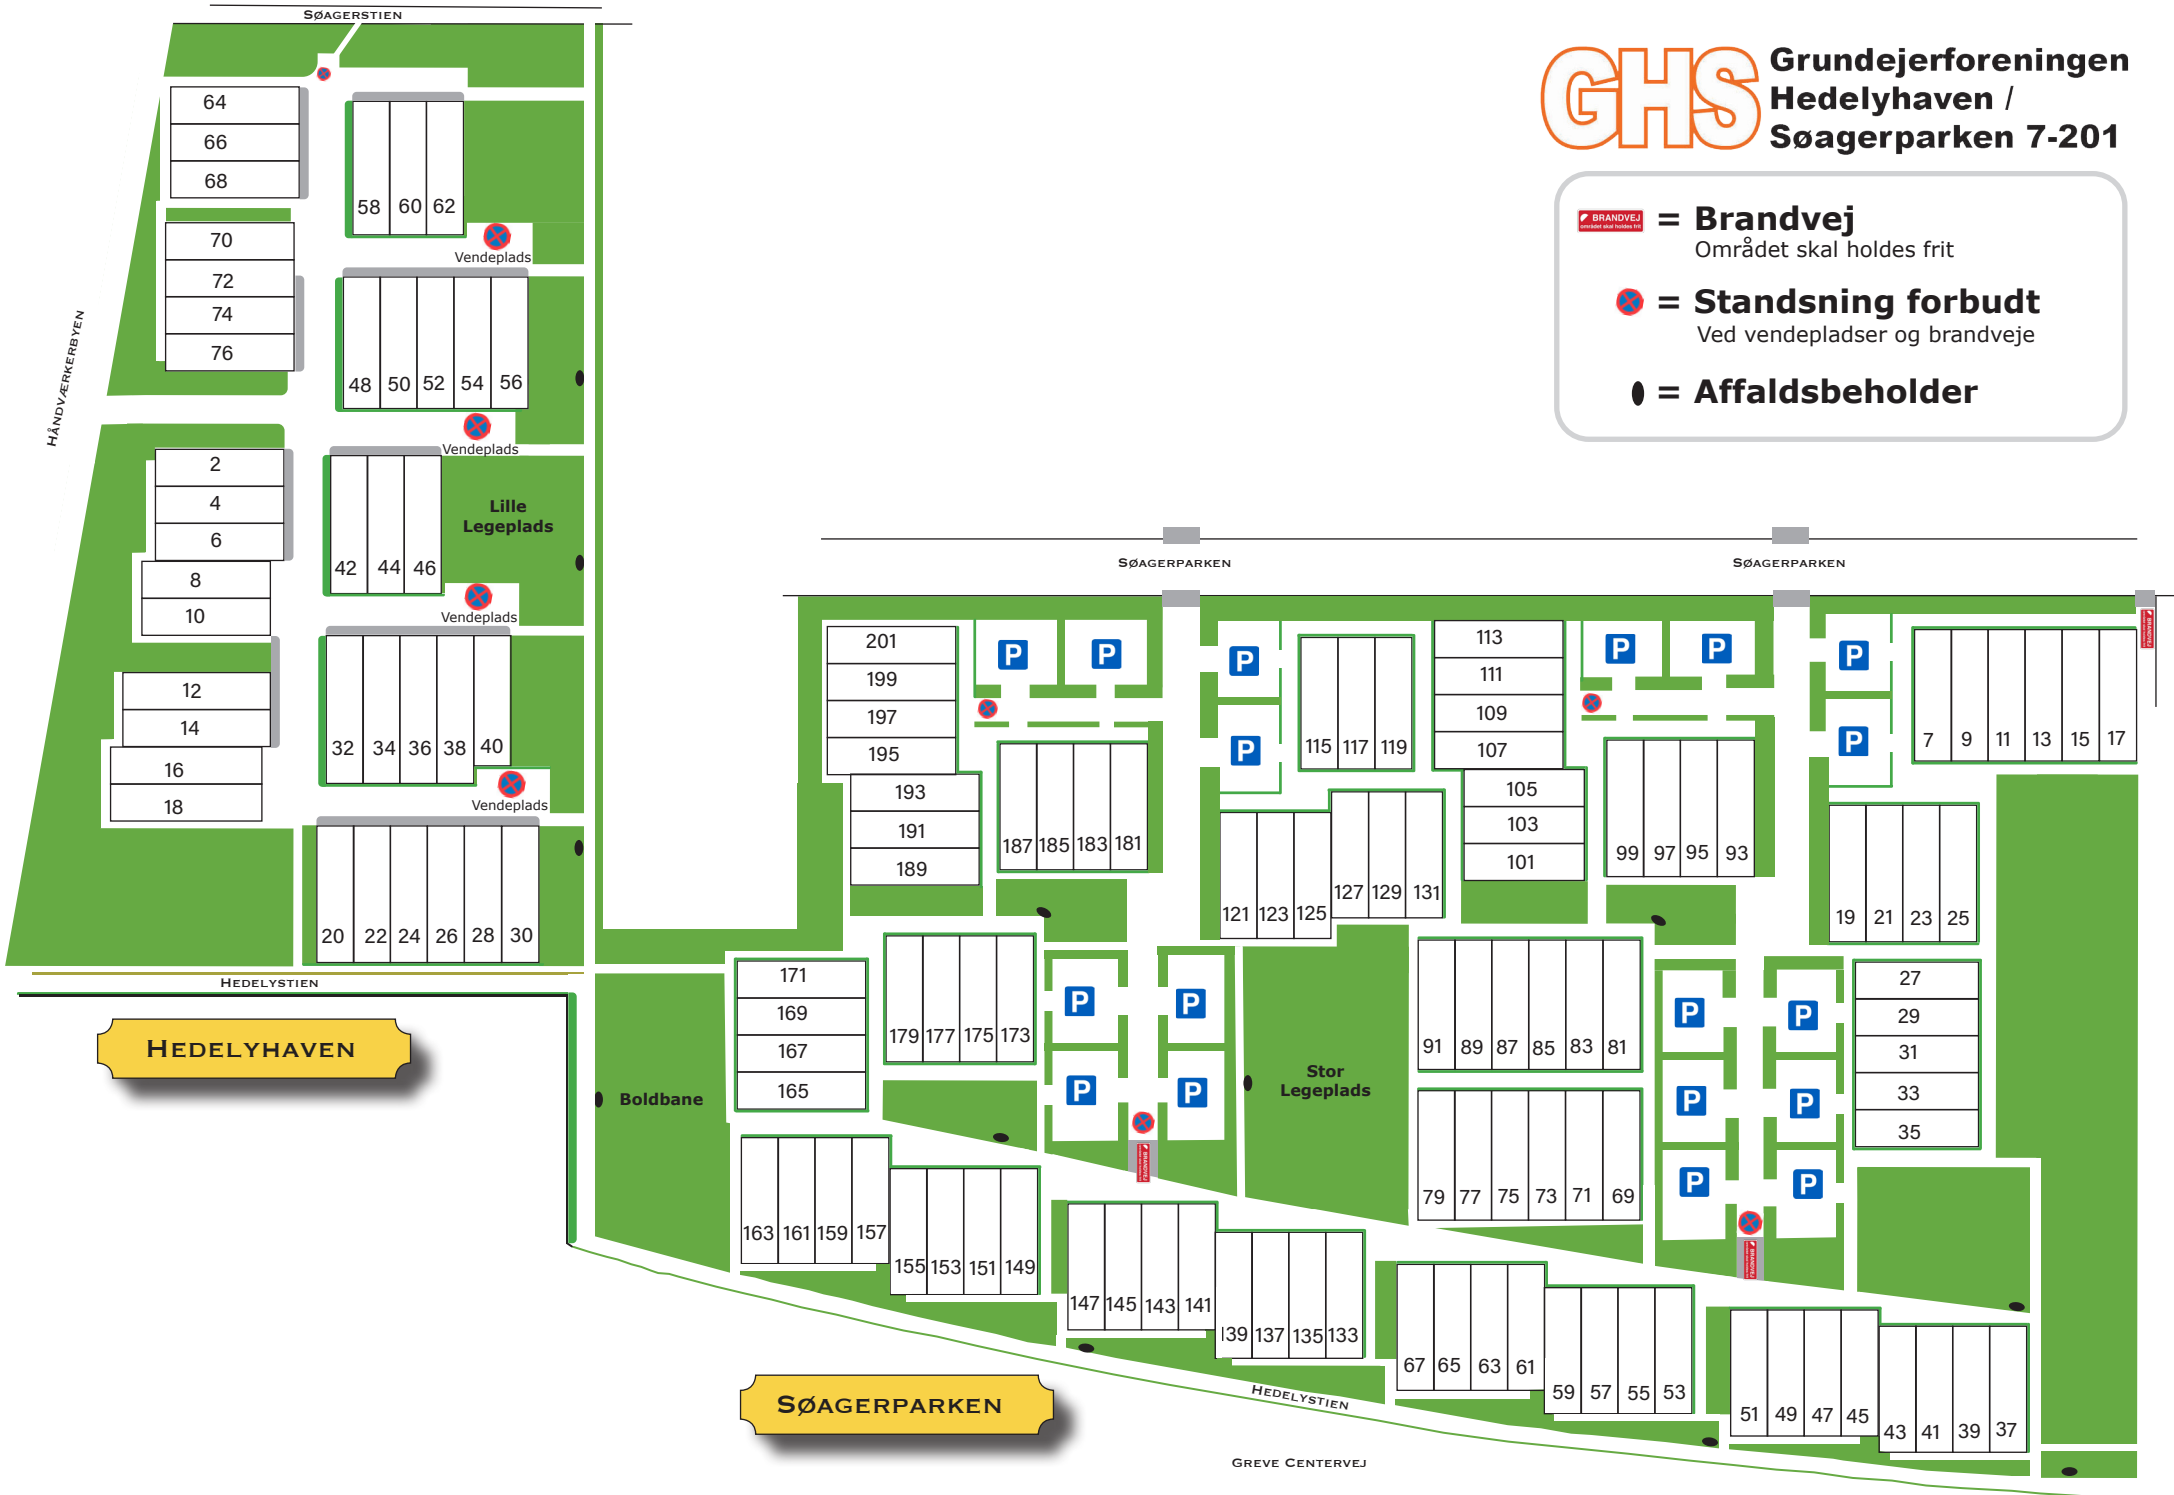

# GHS Grundejerforeningen Hedelyhaven / Søagerparken 7-201

 = **Brandvej**  
Området skal holdes frit

 = **Standingsforbudt**  
Ved vendepladser og brandveje

 = **Affaldsbeholder**

**HEDELYHAVEN**

**SØAGERPARKEN**